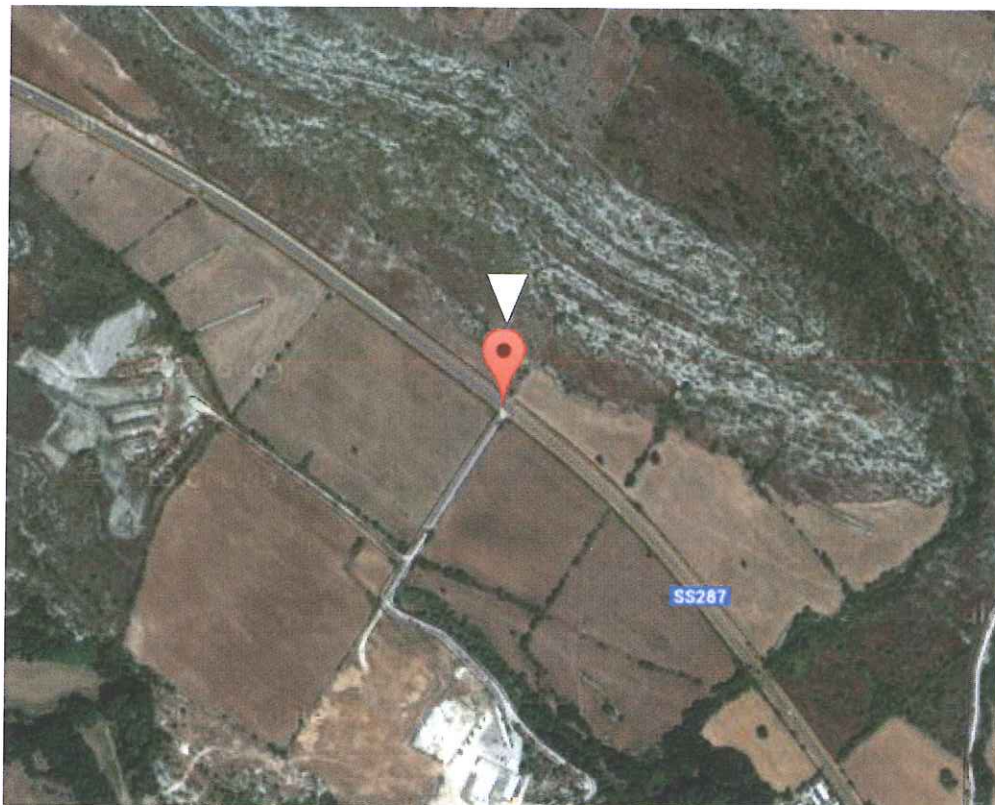

Dove siamo - Agriturismo Fattoria del Cavaliere

Longitudine 15.001746

Distanze

- Palazzolo A. Km 10
- Siracusa Km 35
- Noto Km 20
- Catania Km 85

Punto d'interesse nelle vicinanze

Agriturismo Fattoria del ×
Cavaliere